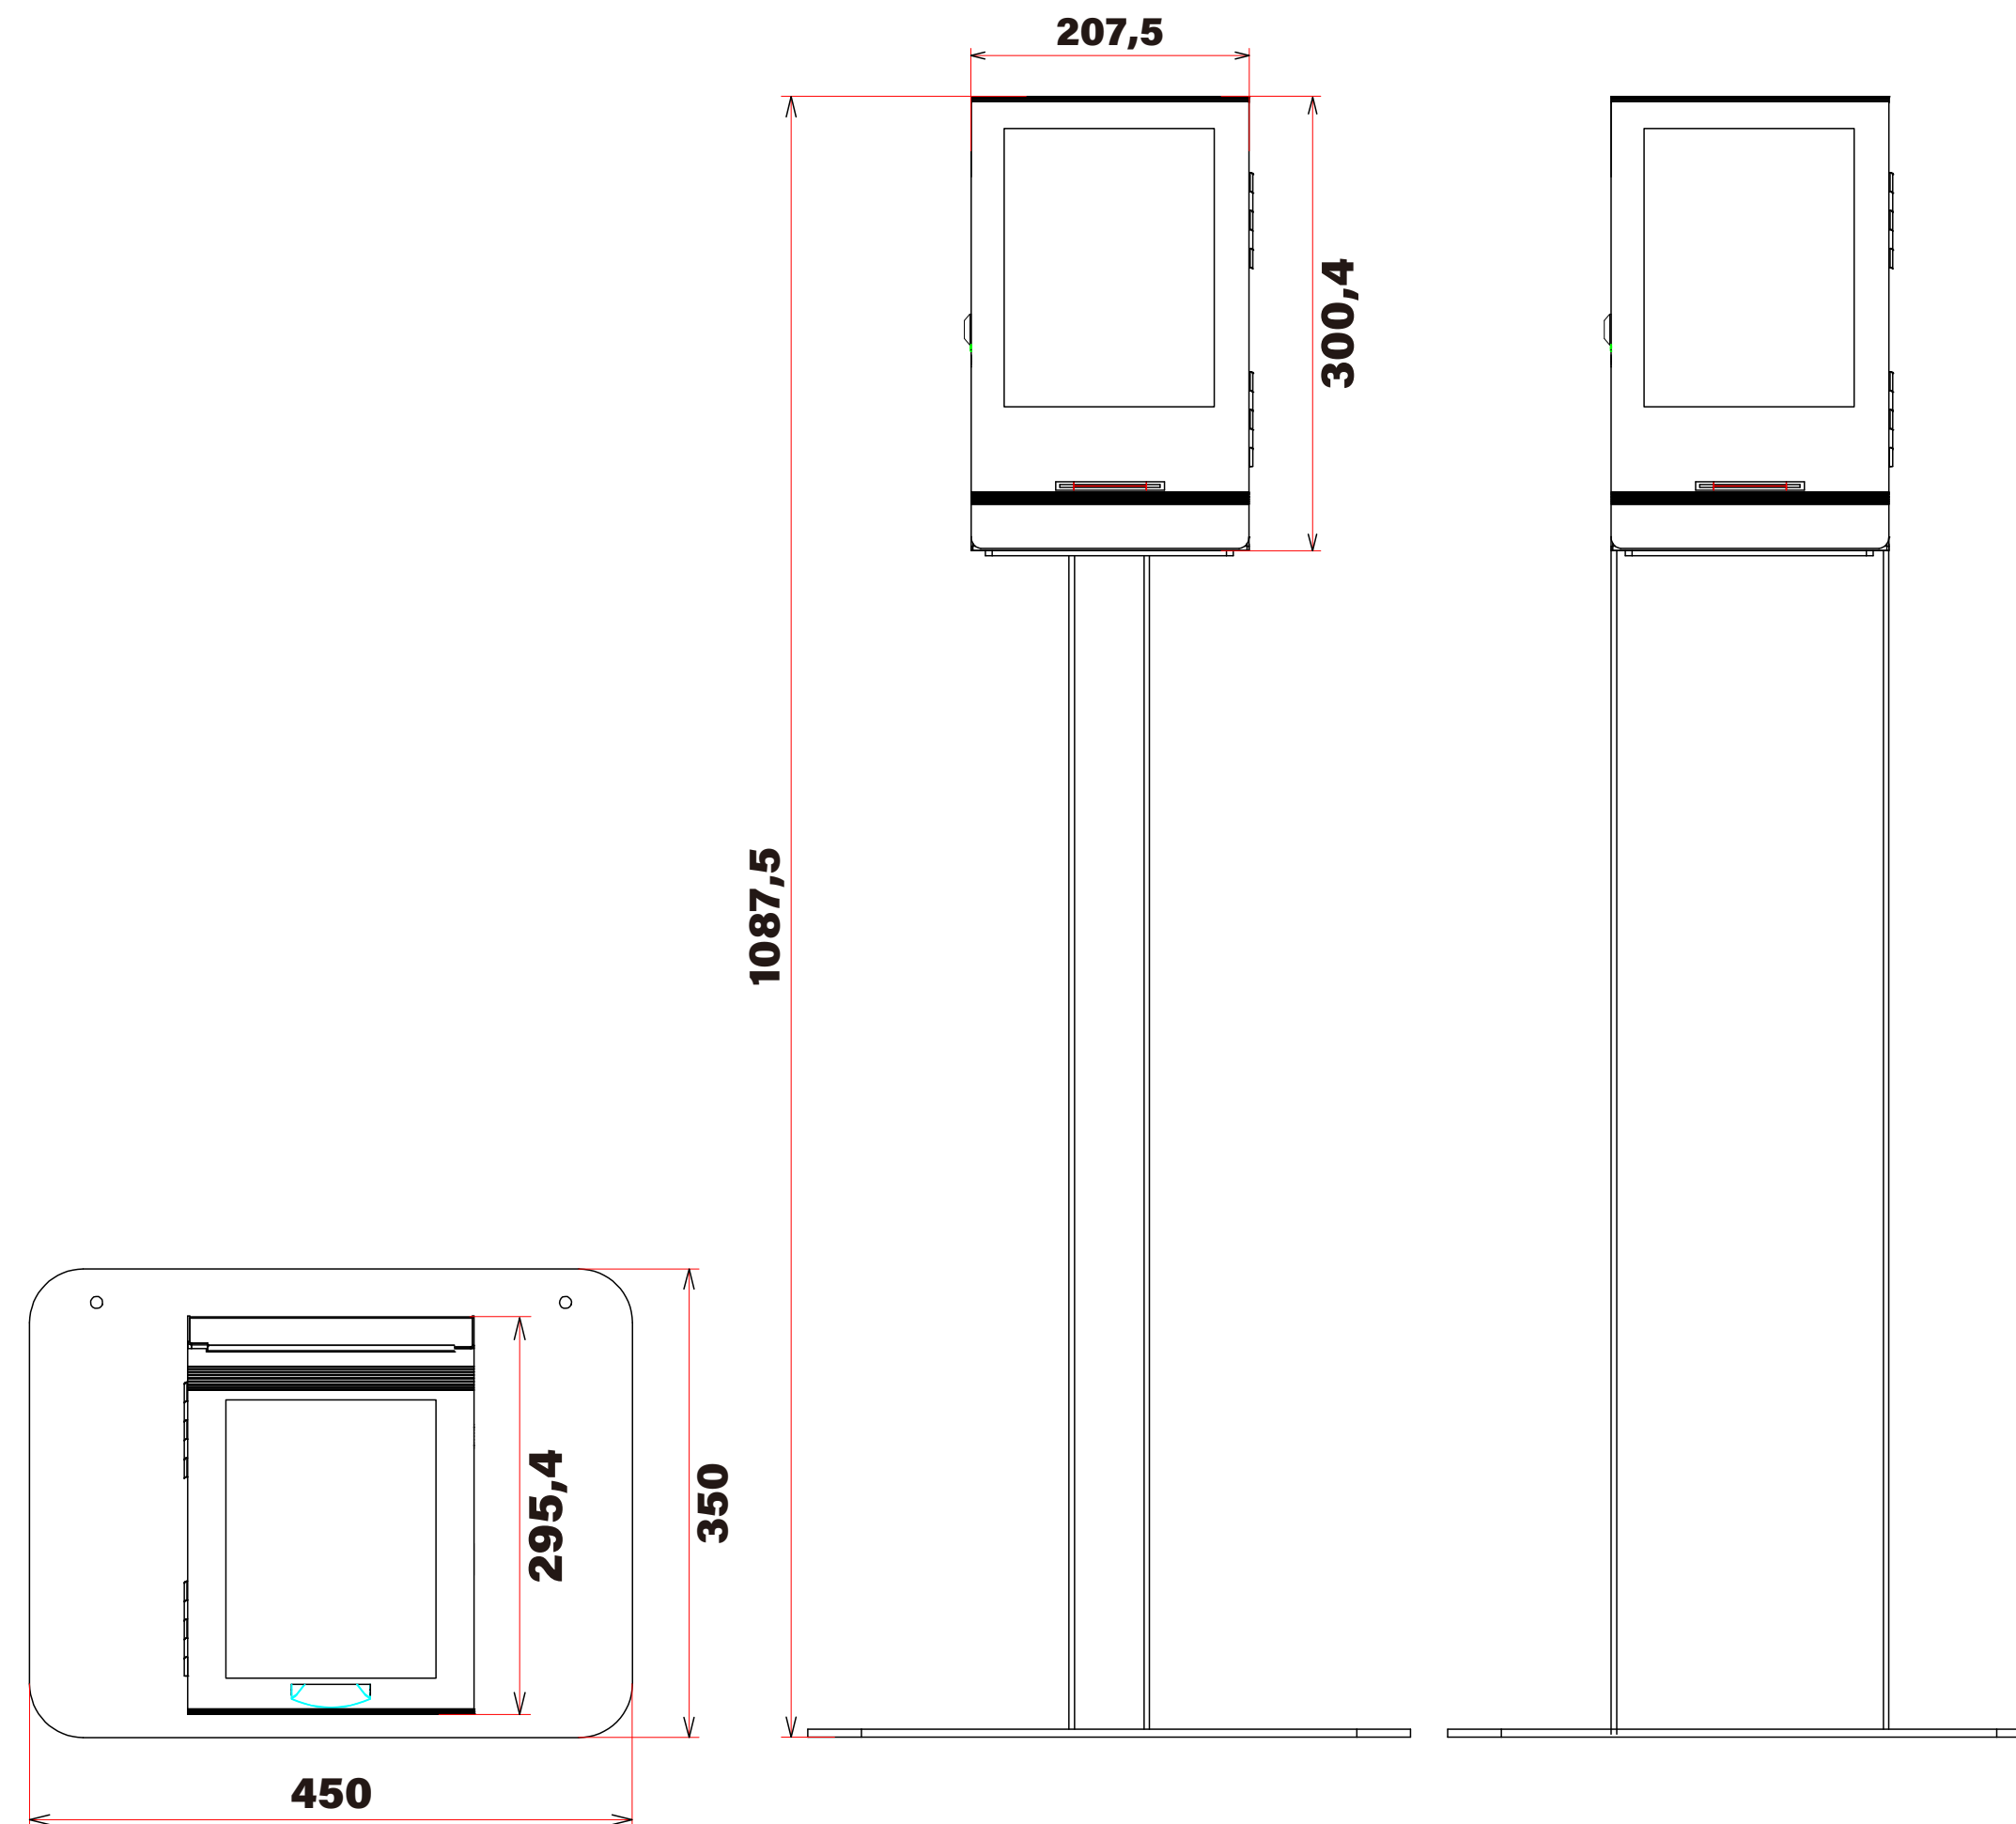

FLEXHOME - 10"

Borne sur pied équipée en standard d'une imprimante.
Idéal pour la gestion où le recueil d'information du public (ex : Gestion file d'attente, contrôle d'accès, satisfactions clients...)

BORNE INDOOR

STRUCTURE

Mobilier :	Pied métal / plastique nylon	Ecran professionnel :	10"
Couleurs :	Standard (blanc ou noir)	Orientation :	Portrait
Système de ventilation :	Ouies d'aération naturelle	Matrice :	TFT LCD IPS
Connectique :	Câbles secteur (220V) / RJ45 (LAN)	Ratio d'affichage :	Affichage 16:9
T° de fonctionnement :	+10°C à +50°C	Résolution :	Full HD 1024x768
Socle :	fixation au sol	Luminosité :	300 cd/m²
Accès aux éléments internes de la borne par une porte sécurisée sur le côté par deux serrures sécurisées		Contraste :	1000:1

POUR TOUT AUTRES DEMANDES VEUILLEZ NOUS CONSULTER

PLANS TECHNIQUES

POIDS : 15 kg

POIDS : 20 kg

PHOTOS

MISE EN SITUATION

SIÈGE :
ÎLE DE FRANCE - 01 69 06 17 90

AGENCE SUD :
TOULOUSE - 05 61 06 82 10