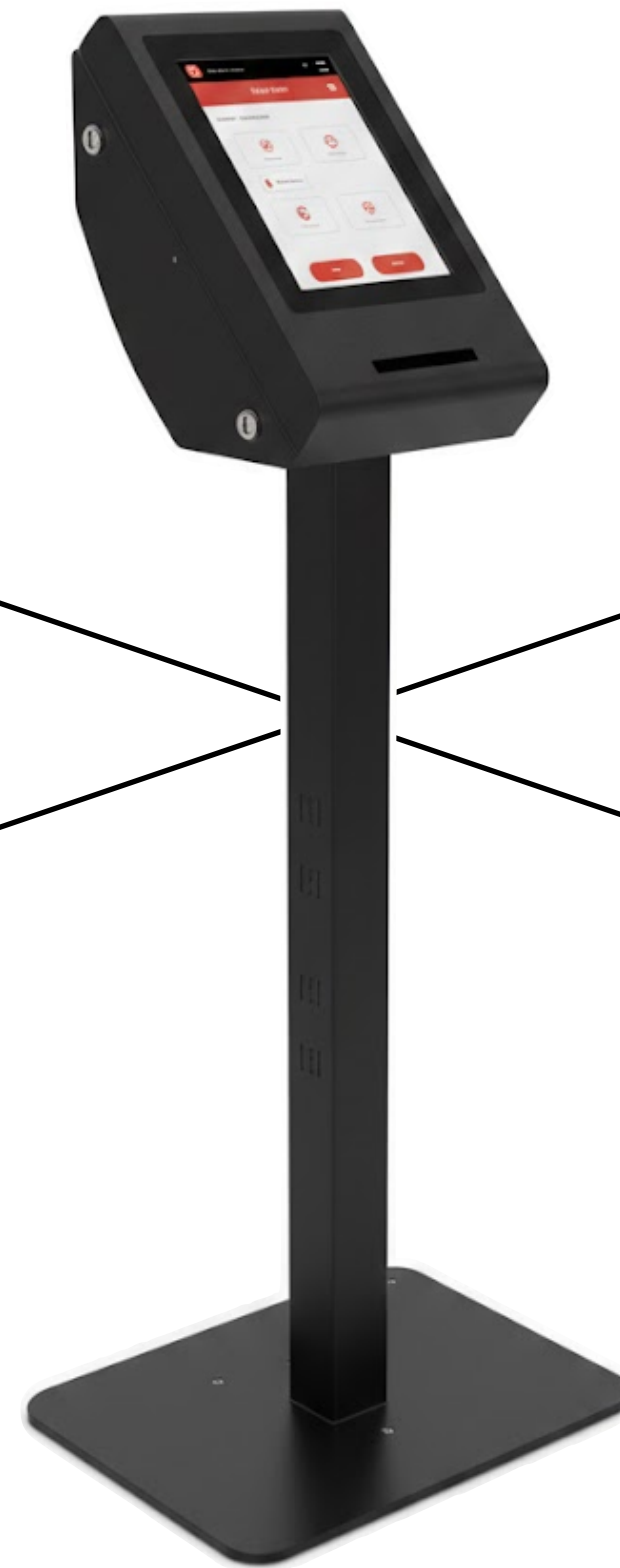

FLEXHOME - 10"

Borne sur pied équipée en standard d'une imprimante.
Idéal pour la gestion où le recueil d'information du public (ex : Gestion file d'attente, contrôle d'accès, satisfactions clients...)

BORNE INDOOR

STRUCTURE

Mobilier :	Pied métal / plastique nylon	Ecran professionnel :	10"
Couleurs :	Standard (blanc ou noir)	Orientation :	Portrait
Système de ventilation :	Ouies d'aération naturelle	Matrice :	TFT LCD IPS
Connectique :	Câbles secteur (220V) / RJ45 (LAN)	Ratio d'affichage :	Affichage 16:9
T° de fonctionnement :	+10°C à +50°C	Résolution :	Full HD 1024x768
Socle :	fixation au sol	Luminosité :	300 cd/m²
Accès aux éléments internes de la borne par une porte sécurisée sur le côté par deux serrures sécurisées		Contraste :	1000:1

AFFICHAGE

VOUS-ÊTES PARTANT ?

CONTACTEZ-NOUS

SUR-MESURE

ADAPTABLE
PMR

ANDROID / WINDOWS / LINUX

COMPATIBLE

FLEXHOME

OPTIONS

Mini PC Windows ou Linux / Player Android

Lecteur carte vitale

Lecteur RFID / NFC

stickers adhésif / Magnétique

Kit wifi ou 4G

Imprimante tickets 80MM

Couleur RAL au choix