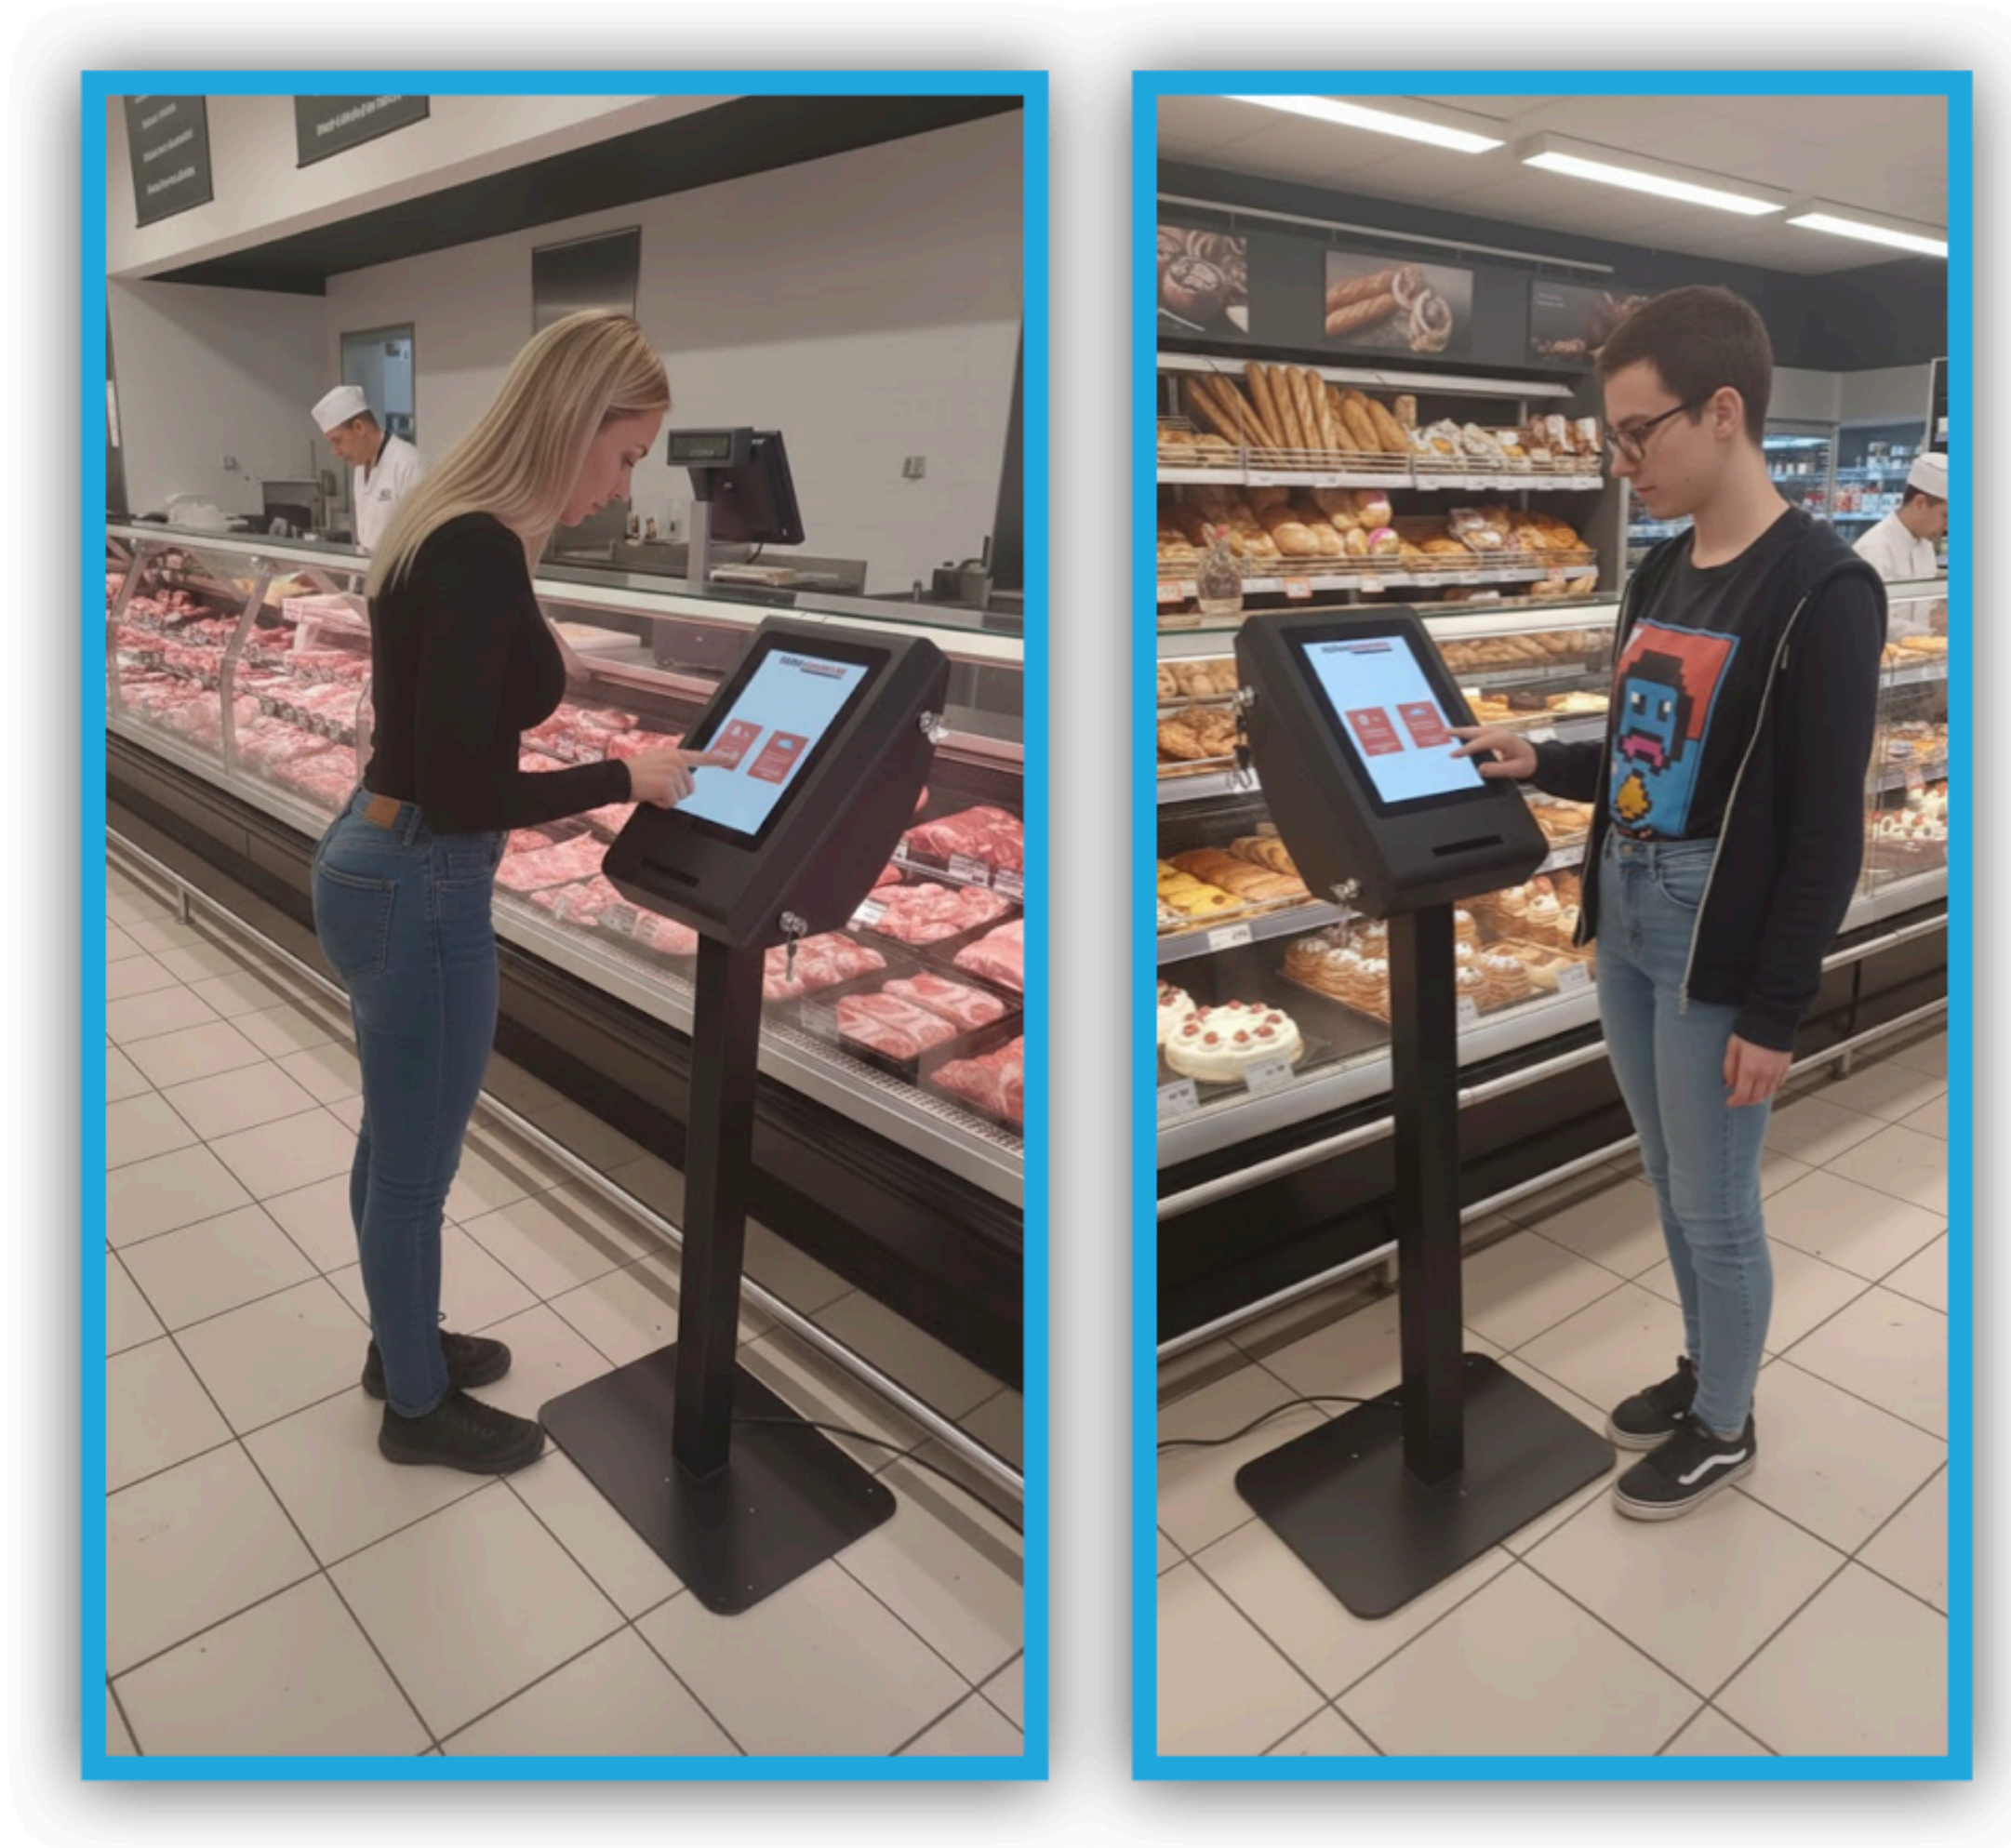

PHOTOS

MISE EN SITUATION

SIÈGE :
ÎLE DE FRANCE - 01 69 06 17 90

AGENCE SUD :
TOULOUSE - 05 61 06 82 10

www.borne-multimedia.fr
commercial@borne-multimedia.fr